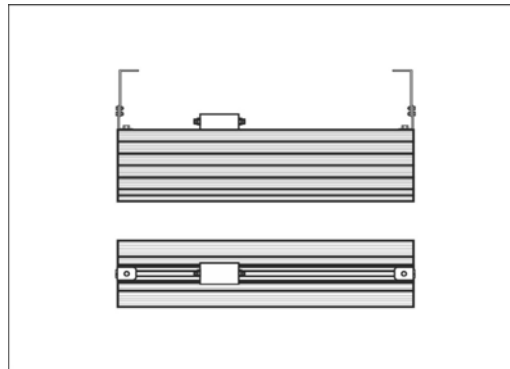

Крепление на поверхность